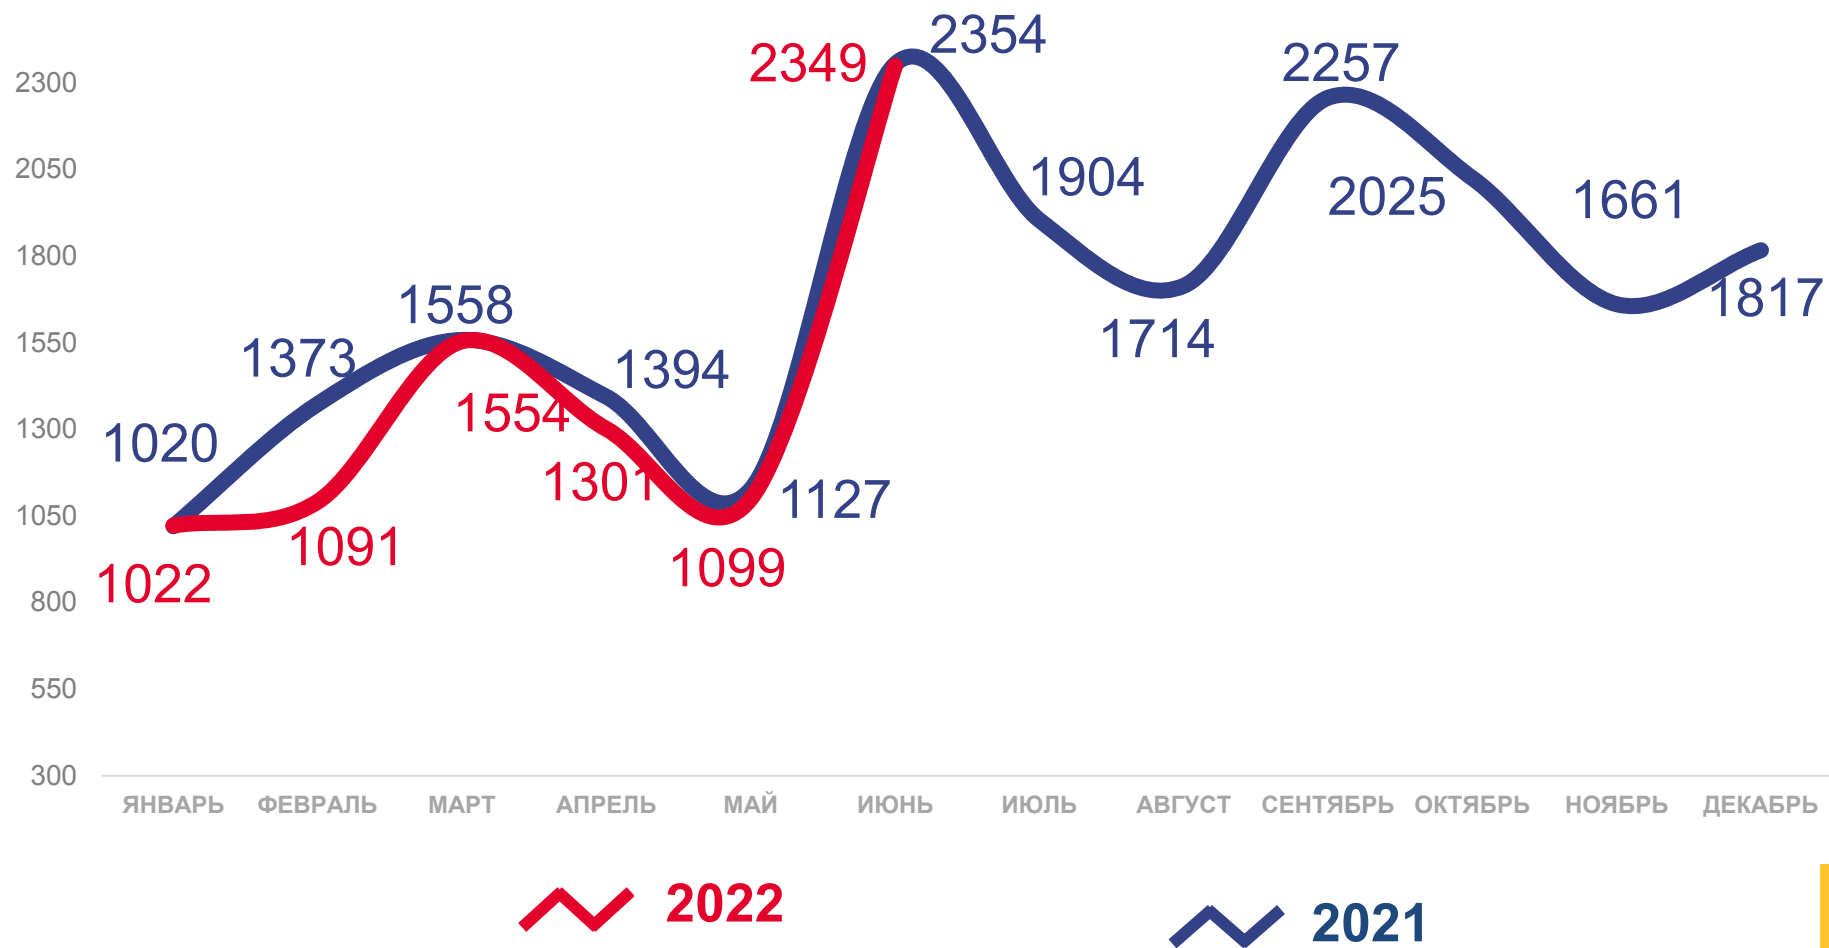

ЧИСЛО ПРИБЫВШИХ

ЧЕЛОВЕК

2022 ГОД

январь - июнь 2022 года

ЧЕЛОВЕК

8 416

В РАСЧЕТЕ
НА 10 000 ЧЕЛОВЕК

221,2

ИЗМЕНЕНИЕ, %

к январю – июню 2021 года

-3,5 %