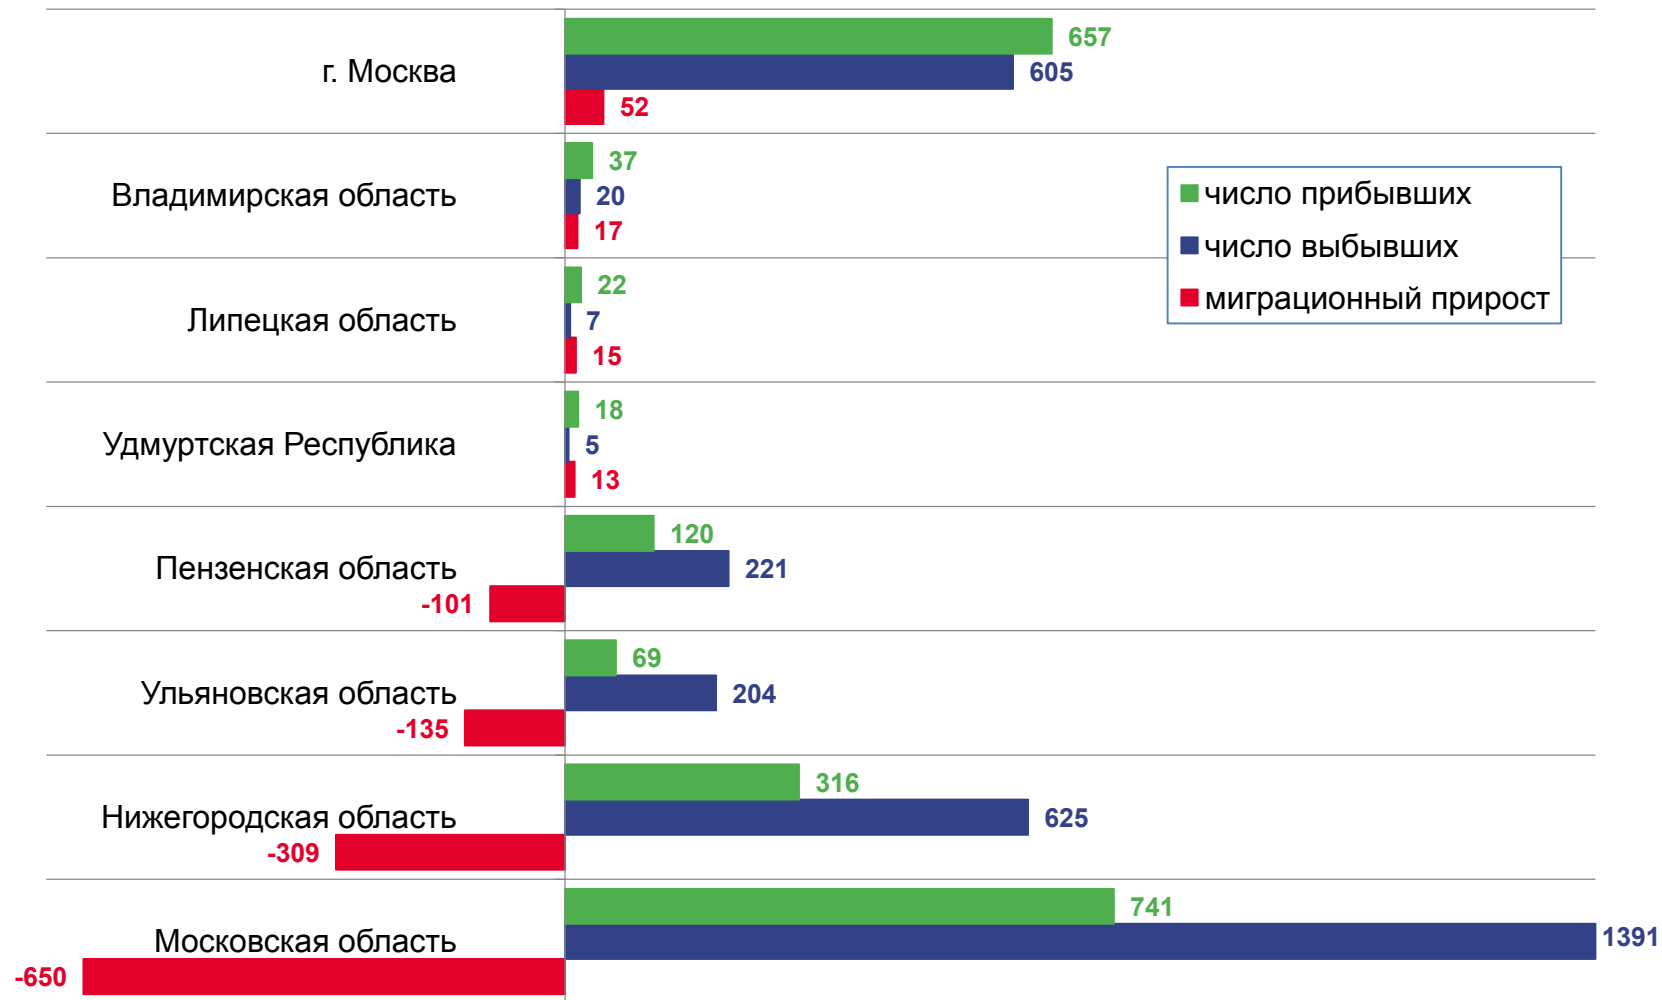

МЕЖРЕГИОНАЛЬНАЯ МИГРАЦИЯ НАСЕЛЕНИЯ

ЧЕЛОВЕК

2022 ГОД

январь – июнь 2022 года

ЧИСЛО ПРИБЫВШИХ

2 940

ИЗМЕНЕНИЕ, %

к январю – июню 2021 года

-3,5 %

ЧИСЛО ВЫБЫВШИХ

4 194

ИЗМЕНЕНИЕ, %

к январю – июню 2021 года

-4,8 %

МИГРАЦИОННЫЙ ПРИРОСТ

январь – июнь

2022 года

2021 года

-1 254

-1 360