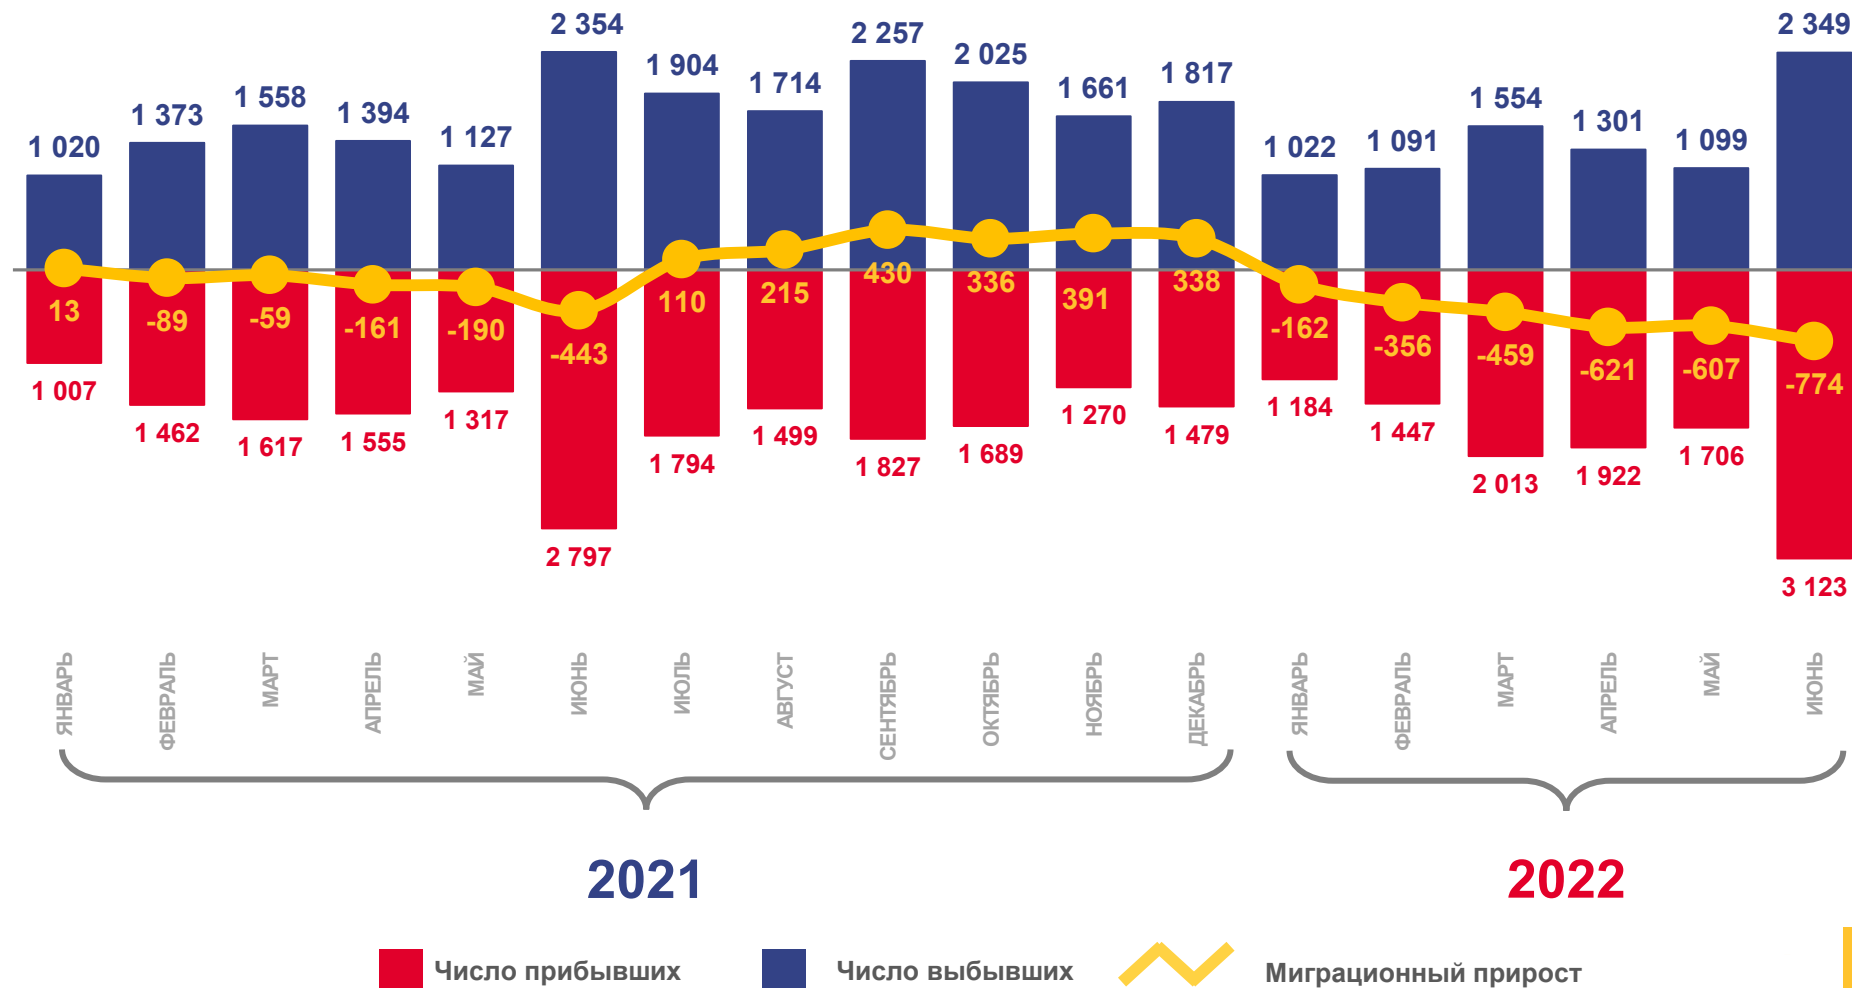

# МИГРАЦИОННЫЙ ПРИРОСТ НАСЕЛЕНИЯ

ЧЕЛОВЕК

## 2022 ГОД

ЧЕЛОВЕК

январь – июнь 2022 года

**-2 979**

январь – июнь 2021 года

**-929**

В РАСЧЕТЕ  
НА 10 000 ЧЕЛОВЕК

январь – июнь 2022 года

**-78,3**

январь – июнь 2021 года

**-24,1**