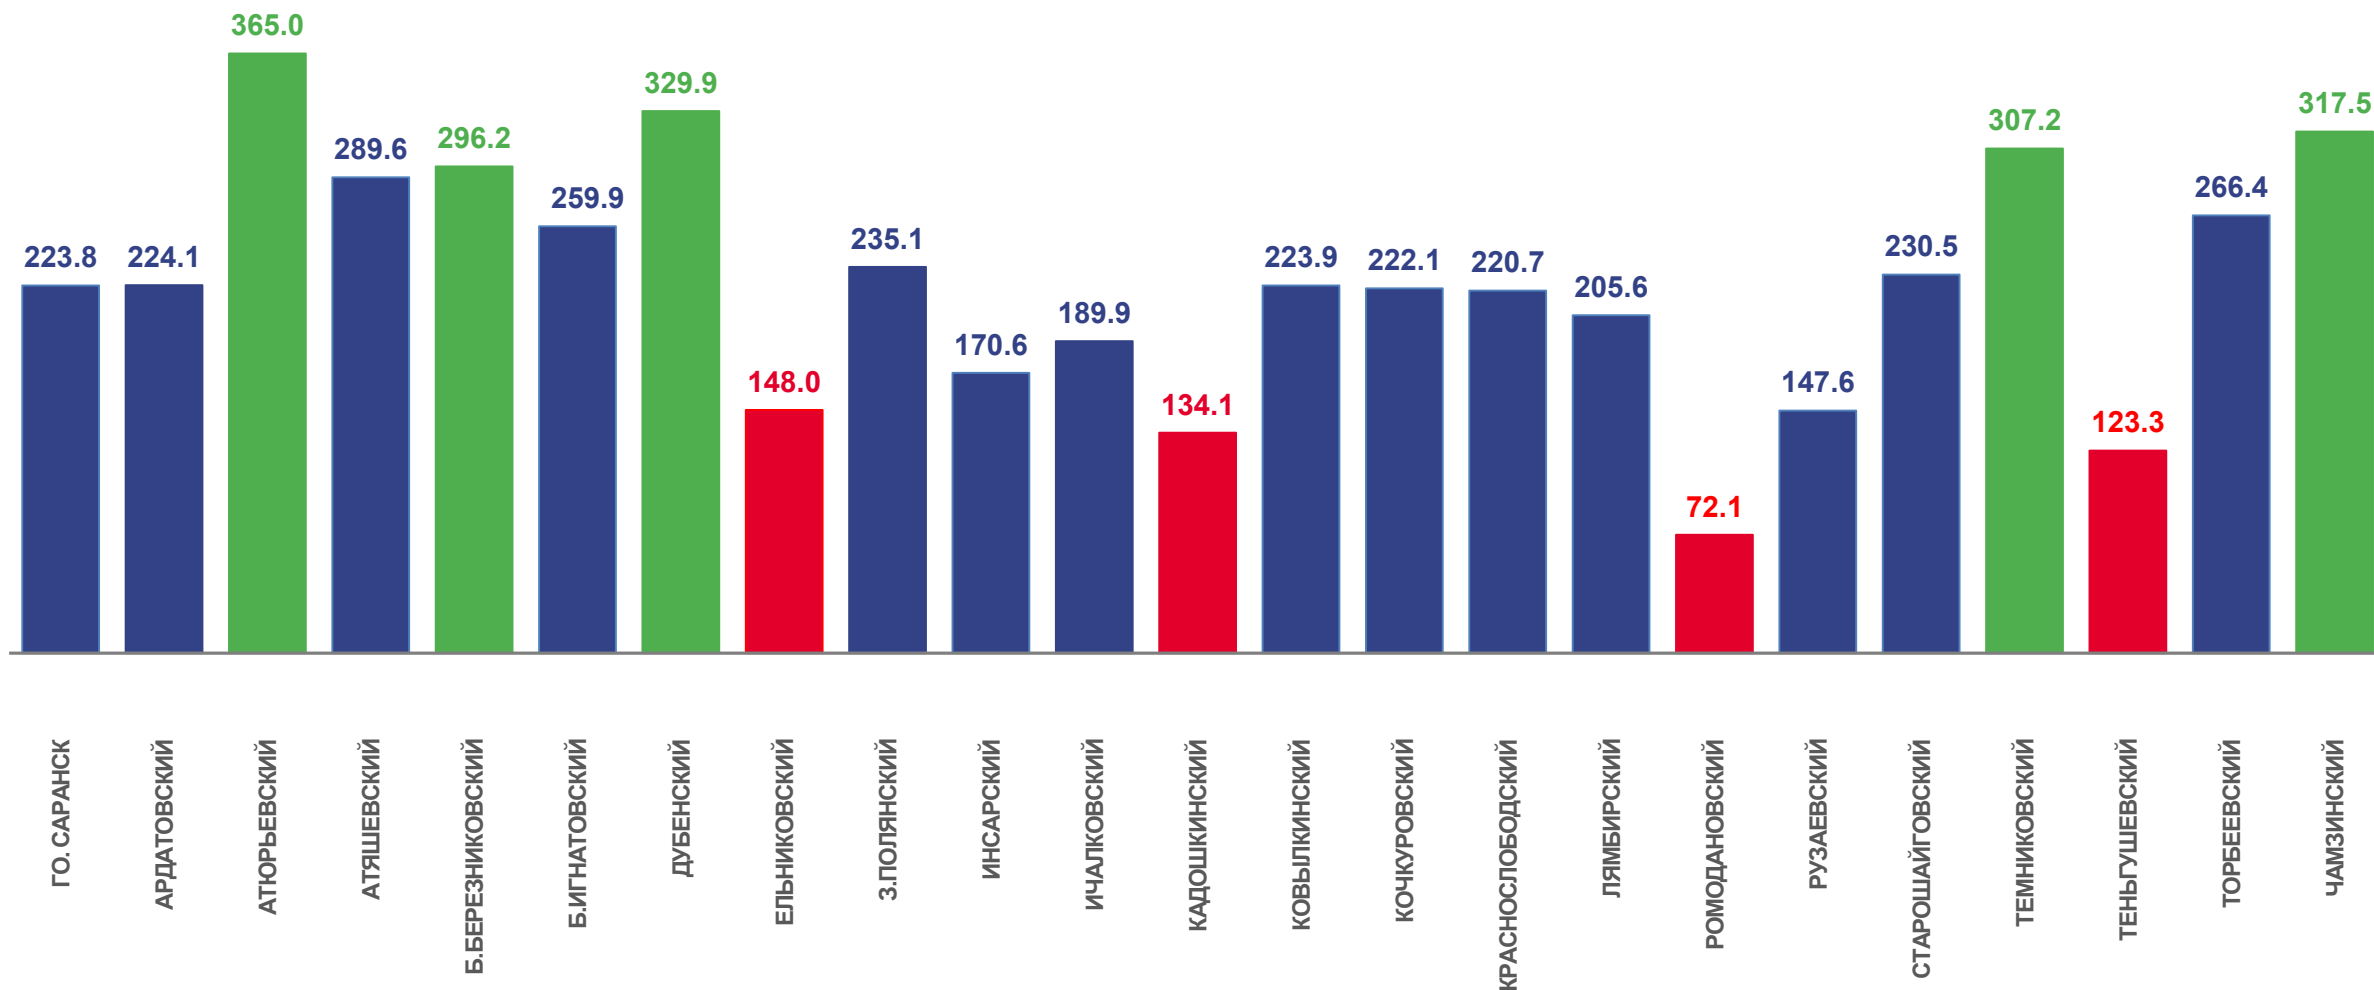

КОЭФФИЦИЕНТ ПРИБЫТИЯ по муниципальным образованиям НА 10 000 ЧЕЛОВЕК НАСЕЛЕНИЯ январь-июнь 2022 г.