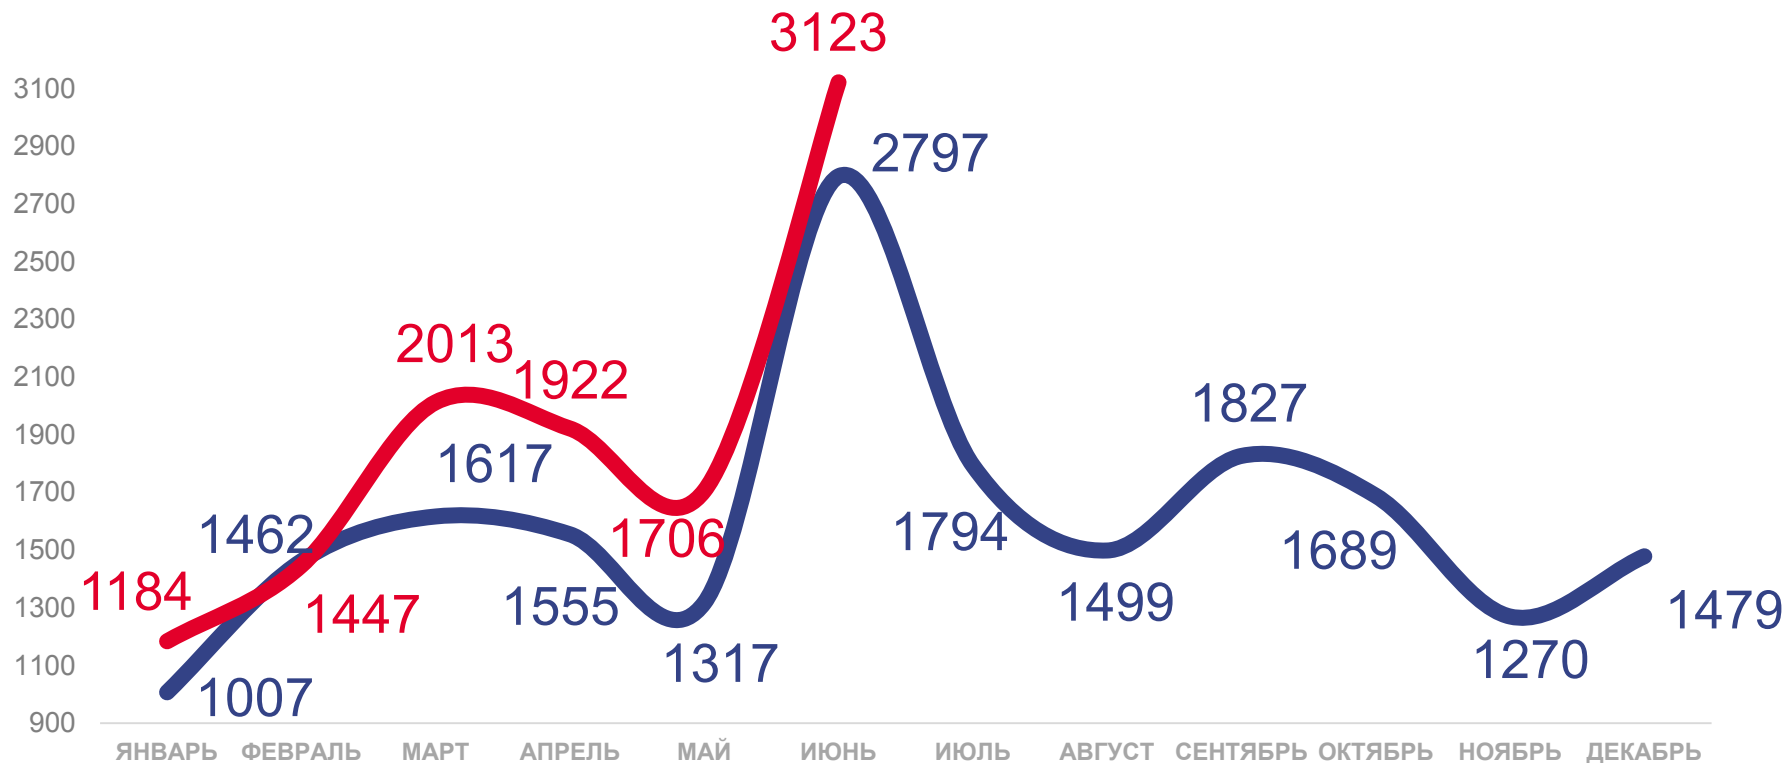

ЧИСЛО ВЫБЫВШИХ ЧЕЛОВЕК

2022 ГОД

январь - июнь 2022 года

ЧЕЛОВЕК

11 395

в расчете
на 10 000 человек

299,6

ИЗМЕНЕНИЕ, %
к январю – июню 2021 года

18,2 %

2022

2021