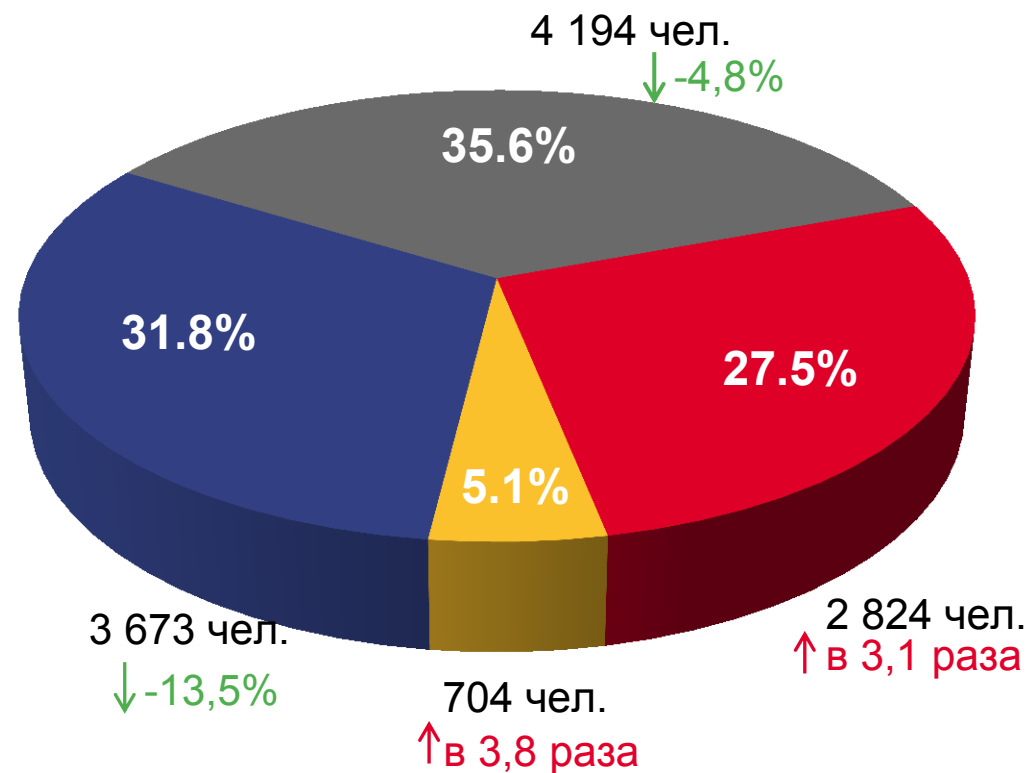

# Миграция населения Республики Мордовия

за январь – июнь 2022 года

# Миграция населения

Республики Мордовия

за январь – июнь 2022 года

- 01 ОБЩИЕ ИТОГИ МИГРАЦИИ НАСЕЛЕНИЯ
- 02 МИГРАЦИОННЫЙ ПРИРОСТ НАСЕЛЕНИЯ
- 03 ЧИСЛО ПРИБЫВШИХ
- 04 ЧИСЛО ВЫБЫВШИХ
- 05 МИГРАЦИОННЫЕ ПОТОКИ НАСЕЛЕНИЯ

# ОБЩИЕ ИТОГИ МИГРАЦИИ НАСЕЛЕНИЯ

январь-июнь 2022

Число прибывших – 8 416 человек ↓ -4,6%

Число выбывших – 11 395 человек ↑ + 16,8%

# МИГРАЦИОННЫЙ ПРИРОСТ НАСЕЛЕНИЯ

ЧЕЛОВЕК